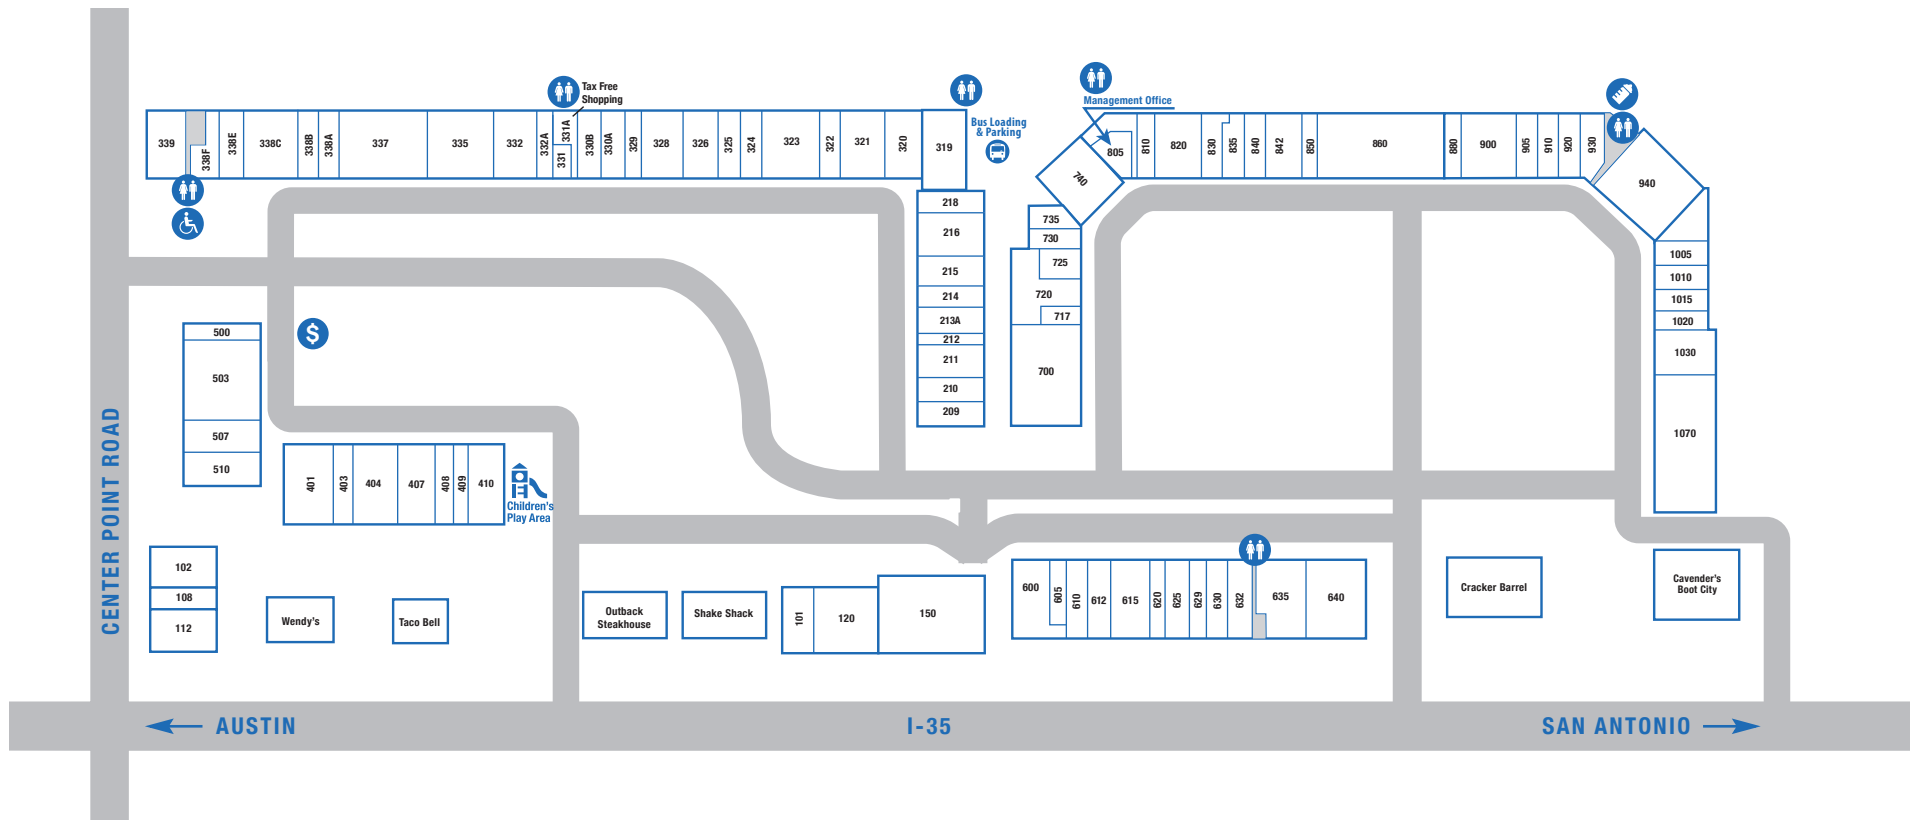

CENTER MAP

Restrooms

Mothers' Room

Wheelchair

ATM

ACCESSORIES & JEWELRY

| | | |
|-------------|--------------------------|----------------|
| 332A | Aerie | (512) 214-6775 |
| 338E | Aldo | (512) 392-5312 |
| 507 | Calvin Klein | (512) 392-6285 |
| 1100 | Cavender's Boot City | (512) 805-8210 |
| 403 | Christis | (512) 392-0303 |
| 409 | Claire's | (512) 353-1431 |
| 740 | Forever 21 | (512) 214-6190 |
| 150 | H&M | (855) 466-7467 |
| 1015 | Hot Topic | (512) 392-6440 |
| 338F | Kay Jewelers Outlet | (512) 392-5970 |
| 717 | Lids | (512) 392-5848 |
| 730 | Royal Jewelers | (718) 496-1487 |
| 328 | Rue21 | (512) 353-0161 |
| 213A | Samsonite Factory Outlet | (512) 392-8700 |
| 725 | Sunglass Hut | (512) 392-5325 |
| 330B | Talbots Outlet | (512) 861-2578 |
| 635 | Timberland Factory Store | (512) 353-3100 |
| 1020 | Torrid | (512) 392-1854 |
| 630 | Volcom | (737) 315-4293 |