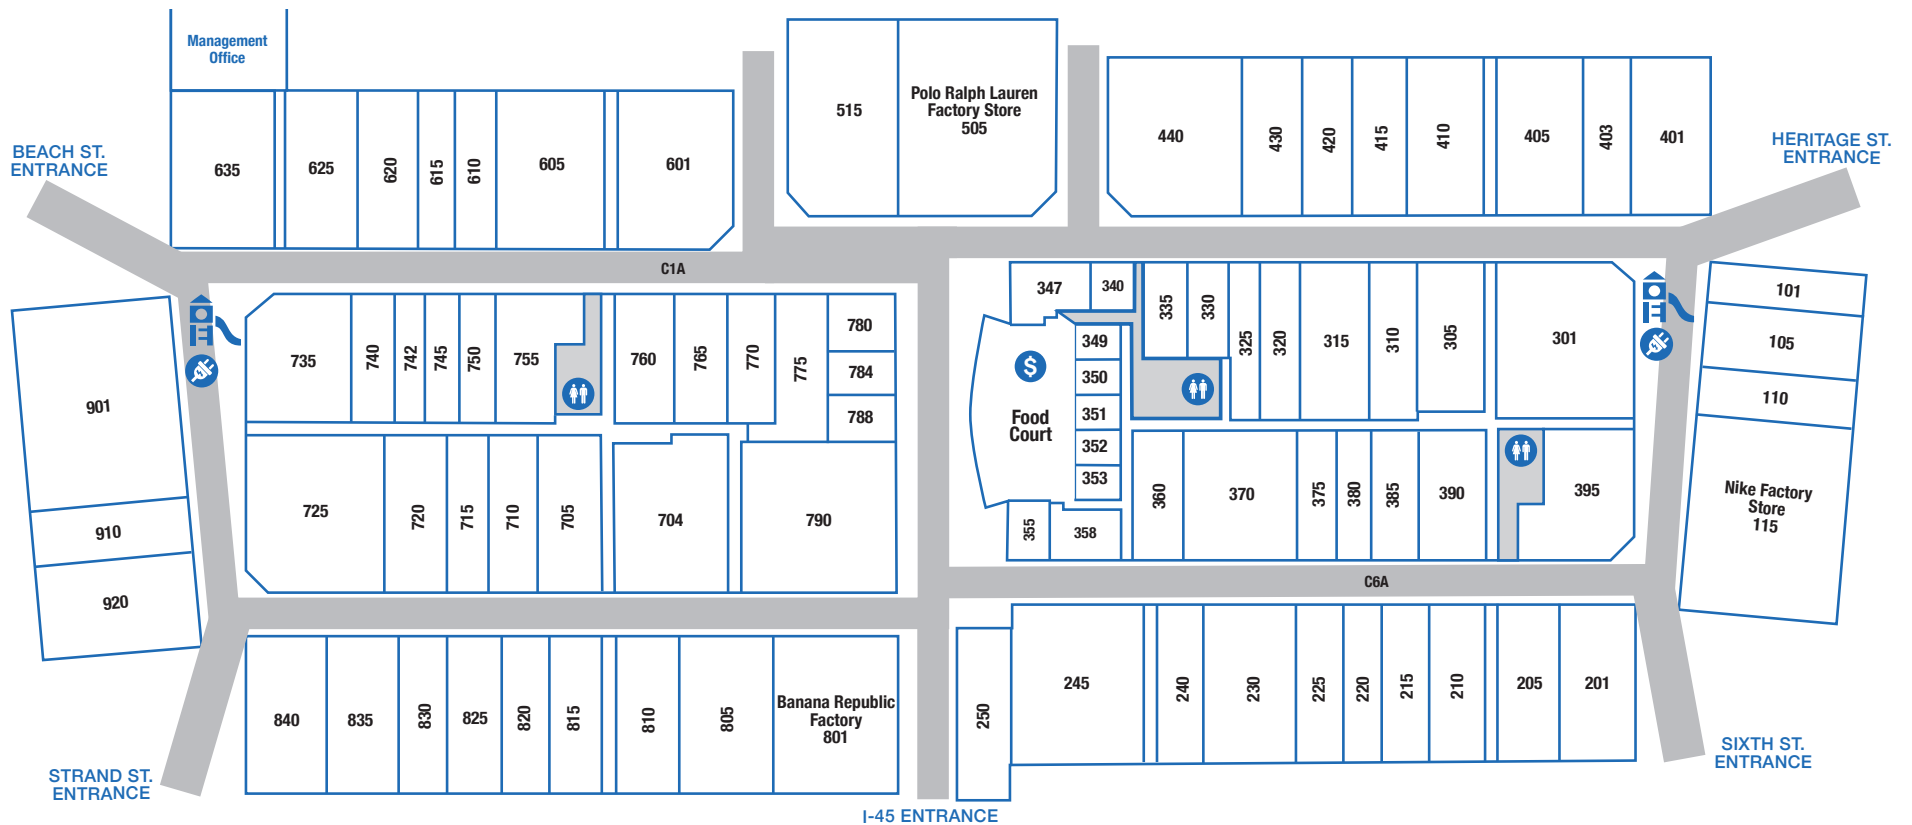

CENTER MAP

Restrooms

ATM

Charging Station

ACCESSORIES & JEWELRY

430	Aéropostale	(281) 534-3675
605	American Eagle Outfitters	(281) 534-4769
230	Ann Taylor Factory Store	(281) 534-2791
801	Banana Republic Factory	(281) 534-2452
610	Booskies	(281) 534-4200
245	Calvin Klein	(281) 534-8404
815	Chico's Outlet	(281) 337-3493
335	Claire's	(281) 337-8927
830	Clarks Outlet	(281) 337-8909
790	Coach	(281) 534-3648
301	Columbia Factory Store	(832) 226-5283
403	Crocs	(281) 337-6363
310	Fossil	(281) 534-2540
375	Francesca's	(346) 617-1783
725	Guess Factory Store	(281) 534-2288
780	Jared Vault	(281) 337-1912
240	Kate Spade New York	(281) 337-4808
347	Kay Jewelers Outlet	(281) 337-1929
810	Levi's Outlet	(281) 337-5384
742	Lids	(281) 337-3564
601	Loft Outlet	(281) 337-6965
250	Michael Kors	(281) 614-5700
115	Nike Factory Store	(281) 337-3584
320	Oakley	(409) 209-4290
901	Old Navy Outlet	(281) 337-1251
205	PacSun	(281) 337-2585
505	Polo Ralph Lauren	(281) 534-2608
835	Puma Outlet	(281) 337-1721
405	Rue21	(281) 337-2682
325	Salt Life	(832) 340-7586
355	Sunglass Hut	(281) 337-1210
515	Tommy Hilfiger	(281) 534-8811
220	Torrid	(281) 337-2134
215	Vera Bradley	(281) 309-0004
760	Zumiez	(281) 337-3503

CHILDREN'S APPAREL

704	Adidas	(346) 289-2181
620	Carter's OshKosh	(281) 337-3452
301	Columbia Factory Store	(832) 226-5283
440	Gap Outlet	(281) 337-1360
725	Guess Factory Store	(281) 534-2288
810	Levi's Outlet	(281) 337-5384
115	Nike Factory Store	(281) 337-3584
901	Old Navy Outlet	(281) 337-1251
505	Polo Ralph Lauren	(281) 534-2608
405	Rue21	(281) 337-2682
625	The Children's Place	(281) 534-2502
515	Tommy Hilfiger	(281) 534-8811
920	Under Armour	(281) 337-4363