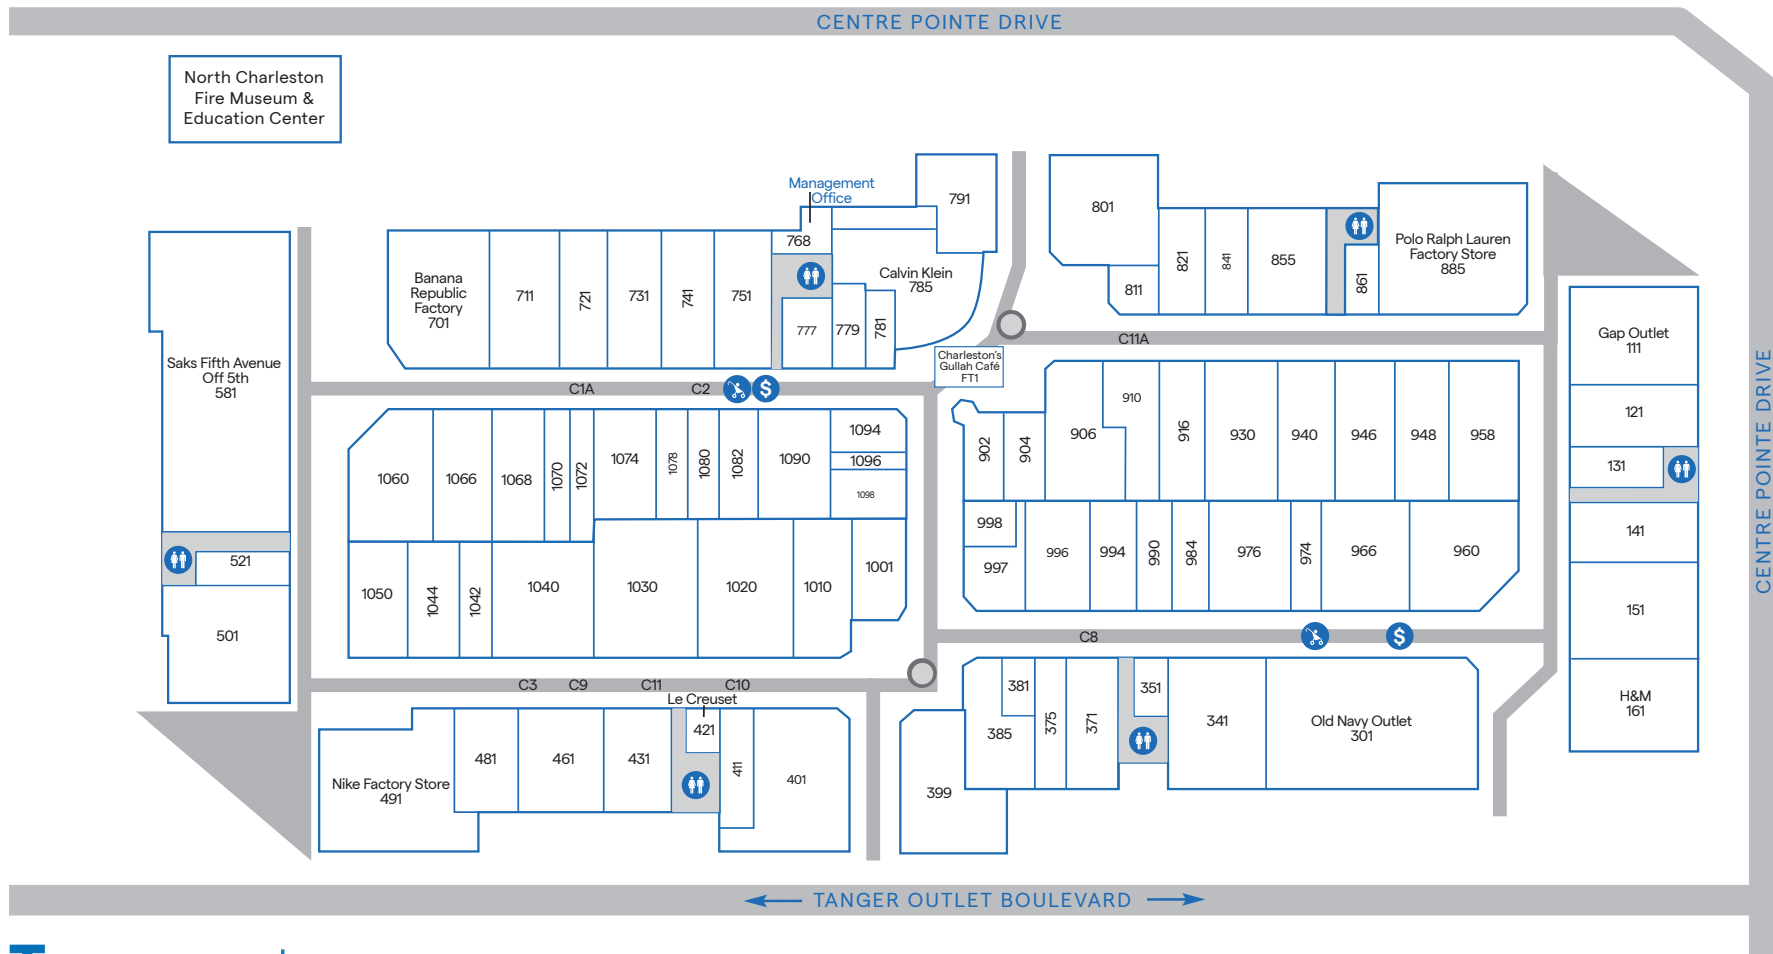

CENTER MAP

Restrooms

Strollers

ATM

ACCESSORIES & JEWELRY

401	American Eagle Aerie	(843) 566-1050
1066	Ann Taylor Factory Store	(843) 747-3231
910	Banter by Piercing Pagoda	(843) 212-4182
785	Calvin Klein	(854) 800-9526
1072	CellMax	New
811	Claire's	(843) 746-8095
997	Coach	(843) 744-7729
375	Cole Haan Outlet	(843) 566-9133
1030	Columbia Factory Store	(843) 872-3142
1080	Crocs	(843) 566-9454
916	Francesca's	(843) 857-6873
1010	Guess Factory Store	(843) 743-2350
161	H&M	(843) 405-5069
721	Huk	(843) 584-8184
841	J.Crew Factory	(843) 308-8164
1078	Johnston & Murphy	(843) 566-1381
1044	Kate Spade New York	New
1094	Kay Jewelers Outlet	(843) 744-7675
948	Levi's Outlet	(843) 566-7143
1096	Lids	(843) 744-7515
960	Loft Outlet	(843) 308-9971
385	Michael Kors	(843) 554-8758
491	Nike Factory Store	(843) 744-3966
994	Oakley	(843) 747-3023
301	Old Navy Outlet	(843) 744-9554
801	Palmetto Moon	(843) 763-7444
381	Pandora	Coming Soon
381	Pandora	Coming Soon
1060	Puma Outlet	(843) 625-6066
1040	Rue21	(843) 308-6560
581	Saks OFF 5TH	(843) 740-0119
998	Select Shades Sunglass Outlet	(843) 952-7663
777	Spartina 449	(843) 554-4666
855	Steve Madden	(843) 202-2797
781	Sunglass Hut	(843) 744-7233
861	Sunglass Hut	(843) 554-3937
940	Talbots Outlet	(843) 747-4956
990	Torrid	(843) 566-0516
946	Tory Burch	(843) 529-0627
371	Vera Bradley	(843) 747-6830
1001	Zales The Diamond Store Outlet	(843) 744-2183
1070	Zumiez	(843) 620-4568